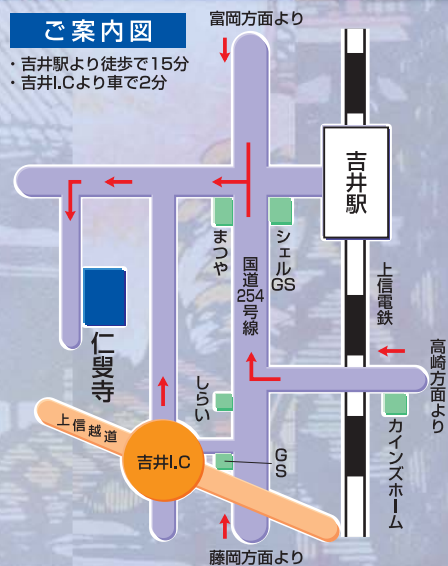

仁叟寺の主なほとけさま

- 仁叟寺御本尊 (本堂) 広大無辺の大慈悲
釈迦如来

- 中国聖地五台山御分身 (文殊堂) 学業成就、開運招福
文殊菩薩

- 歴代住職守護御持仏 (薬師堂) 無病息災、身体健康
黒薬師如来

- 新上州観音霊場第十八番札所
- 南毛霊場十八番札所 厄難消除、心願成就
羊太夫守り本尊 千手観音菩薩 (本堂)

- 普同塔守護仏 (普同塔) 福寿延命、衆生済度
地藏菩薩

五台山御分身
文殊菩薩

年間行事

1月1日から3日	初詣り
2月3日	節分会
2月15日	釈迦涅槃会
3月第二日曜日	大般若、大施食会
3月中旬	筆供養
3月17日から23日	春彼岸会
4月8日	花祭り(釈迦誕生会)
7月13日から16日	京浜地区盂蘭盆会
7月下旬	子供禅の集い
8月13日から16日	盂蘭盆会
9月20日から26日	秋彼岸会
12月8日	釈迦成道会
12月31日	除夜会二年詣り
書道教室	毎週土、日曜日
華道教室	隔週水曜日(夜)
梅花講	隔週水曜日(昼)
坐禅会	毎週水曜日(夜)

ご案内図

法灯五百年、吉井町指定史跡
曹洞宗格地、認可参禅道場

公田院
天祐山
仁叟寺

〒370-2123 群馬県多野郡吉井町神保二二九五

●この部分は参拝記念の御朱印・スタンプ・写真・俳句・スケッチなど自由にご利用ください。

TEL.027-387-3080 e-mail: jinsouji@dan.wind.ne.jp
FAX.027-387-8766 URL: http://www7.wind.ne.jp/jinsouji/